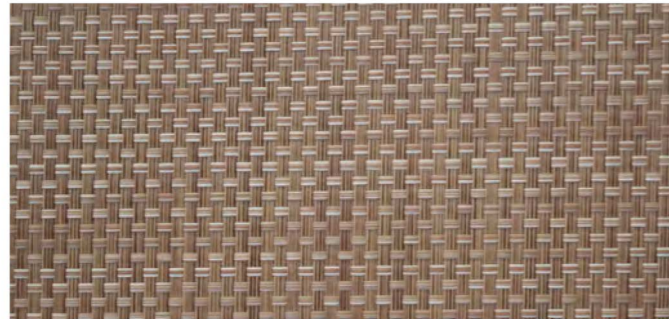

Riviera Red

Coach

Black

Cream

Цвет (интерьер)

Цвет напольного плетеного покрытия

Dune

Boucle